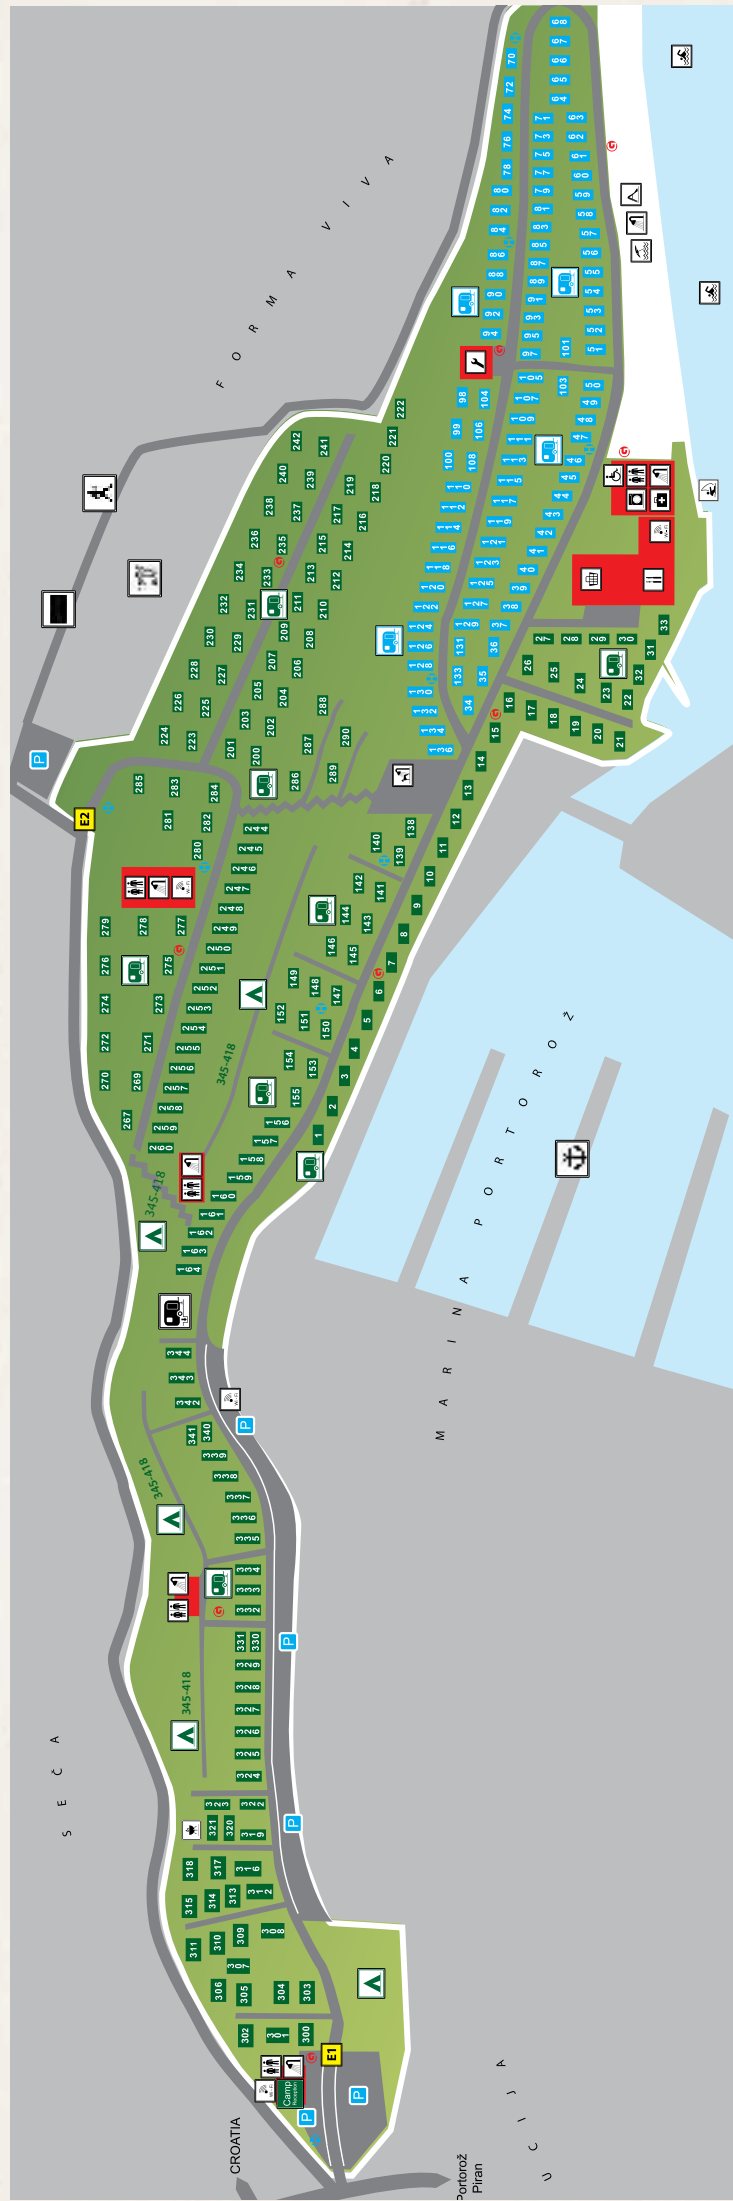

Ob morju/ Zona mare/ Seaside/ Meerseite

Standard

345 - 418
Terasa/ Terrazza/ Terrace/ Terrasse

Glavni vhod / Entrada / Main entrance / Haupteingang

Stranski vhod / Entrada Laterale / Side Entrance / Nebeneingang

Stranišče / WC / Toilet / Toilette

WC invalidi / Bagno per disabili / Toilet for handicapped guests / WC für Behinderte

Tuš / Docce / Shower / Dusche

Tuš za pse / Doccia per animali / Shower for dogs / Dusche für Haustiere

Pralni-sušilni stroj / Lavatrici e Asciugatrici / Washing machine & dryer / Trockner

Prva pomoč / Pronto soccorso / First aid / Erste Hilfe

Izpost za avtodome / Scarico per campermotorhome / disposal point / Abwasser für Wohnmobil

Brezžični internet / Wireless / W-LAN

Vzdrževanje / Manutenzione / Maintenance / Wartung

Otroško igrišče / Parco giochi / Children's playground / Kinderspielplatz

Plaža / Spiaggia / Beach / Strand

Vodni športi / Sport sull'acqua / Water sports / Wassersport

Grill

Trgovina / Negozio / Shop / Geschäft

Restavracija / Ristorante / Restaurant & Bar

Gasilni aparat / Estintore / Fire Extinguisher / Feuerlöscher

Hidrant / Hydrant

www.sava-hotels-resorts.com

Camp Lucija
SAVA CAMPING