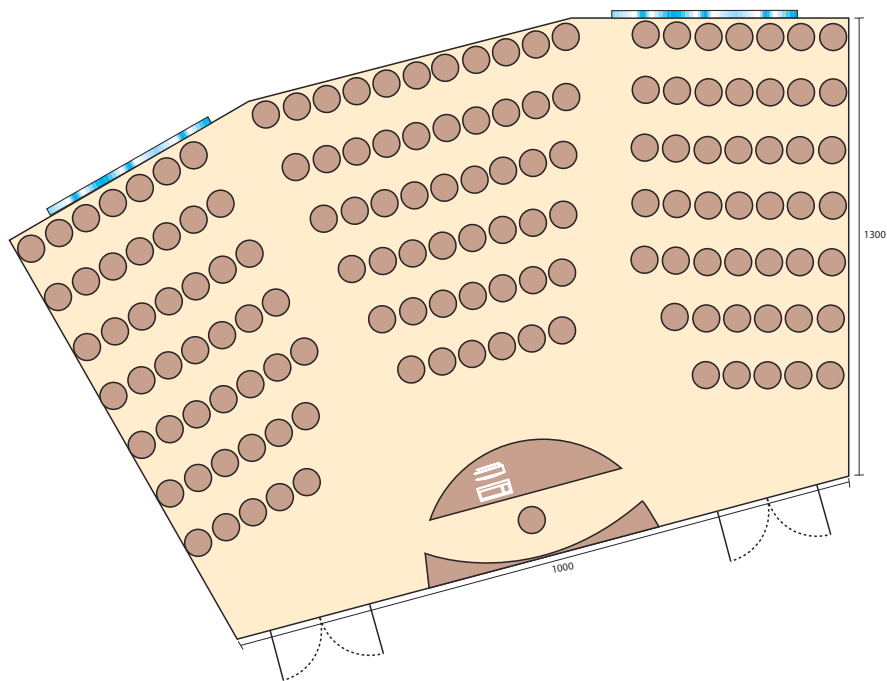

Terme 3000

Hotel Livada Prestige

KONGRESNA DVORANA LIVADA - pritličje

Kino postavitev

Legenda:

- ⊗ vtičnice
- i priključek na medmrežje
- ☎ telefonski priključek
- ▭ okna
- △ vrata
- stebri
- pohištvo