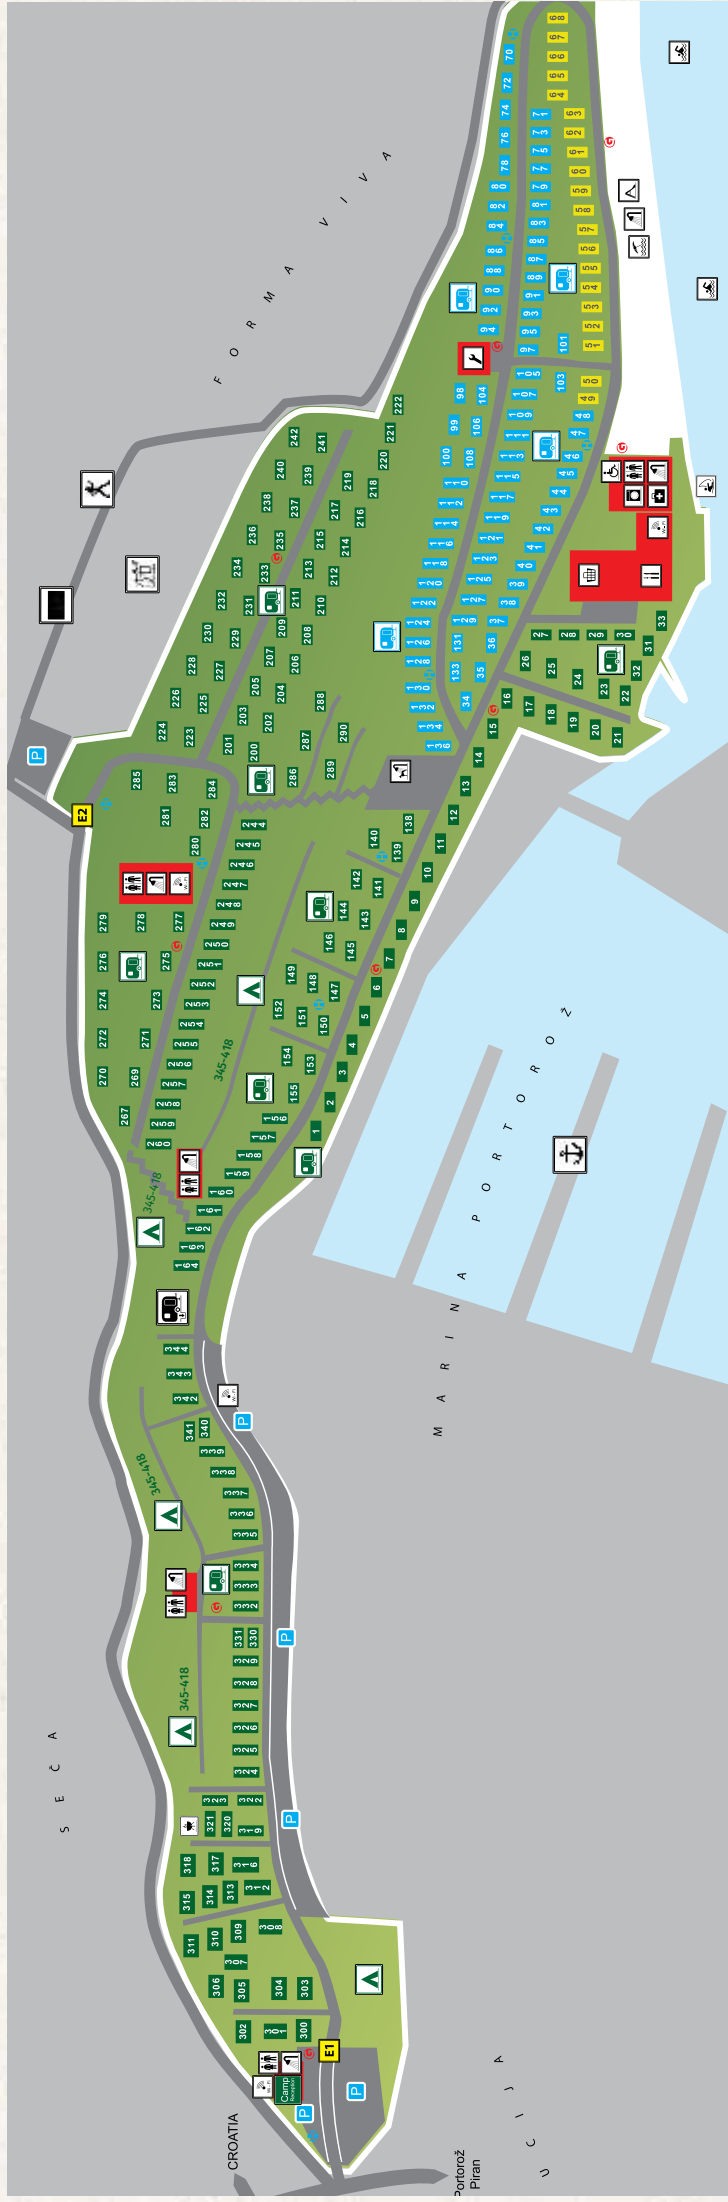

**Ob morju/ Zona mare/
Seaside/ Meerseite**

Standard

345 - 418
Terasa/ Terrazza/ Terrace/ Terrasse

**Glavni vhod / Entrata /
Main entrance / Haupteingang**

**Stranski vhod / Entrata
Laterale / Side Entrance /
Nebeneingang**

Stranišče / WC / Toilet /Toilette

**WC invalidi / Bagno per disabili /
Toilet for handicapped guests /
WC für Behinderte**

**Tuš / Docce /
Shower / Dusche**

**Tuš za pse / Doccia per animali /
Shower for dogs /
Dusche für Haustiere**

**Pralni-sušilni stroj / Lavatrici e
Asciugatrici / Washing machine
& dryer / Trockner**

**Prva pomoč / Pronto soccorso /
First aid / Erste Hilfe**

**Izpost za avtodome / Scarico per
campemotorhome / disposal
point / Abwasser für Wohnmobil**

**Brezžični internet /
Wireless / W-LAN**

**Vzdrževanje / Manutenzione /
Maintenance / Wartung**

**Otroško igrišče / Parco giochi /
Children's playground /
Kinderspielfeld**

**Plaža / Spiaggia /
Beach / Strand**

**Vodni športi / Sport sull'
acqua / Water sports /
Wassersport**

Grill

**Trgovina / Negozio /
Shop / Geschäft**

**Restavracija / Ristorante /
Restaurant & Bar**

**Gasilni aparat / Estintore /
Fire Extinguisher /
Feuerlöscher**

**Hidrant /
Hydrant**