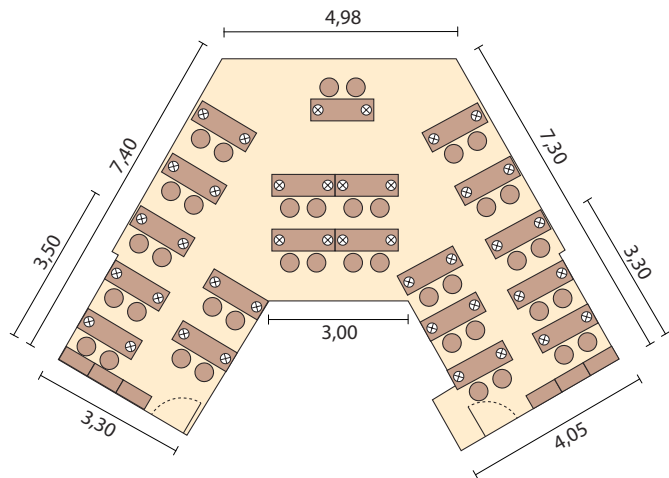

Terme 3000

Hotel Ajda

VRTINA MT7 - 4. nadstropje

Šolska postavitvev

Legenda:

- ⊗ vtičnice
- i priključek na medmrežje
- ☎ telefonski priključek
- ▬ okna
- △ vrata
- stebri
- pohištvo