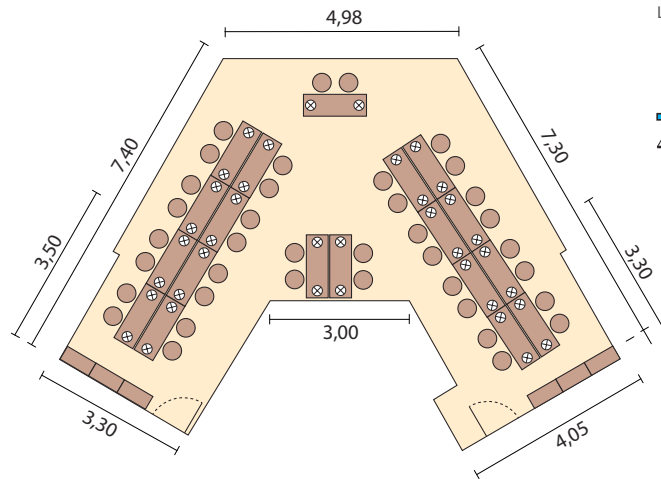

Terme 3000

Hotel Ajda

VRTINA MT7 - 4. nadstropje

Šolska postavitvev

Legenda:

- ⊗ vtičnice
- i priključek na medmrežje
- ☎ telefonski priključek
- ▬ okna
- △ vrata
- stebri
- pohištvo